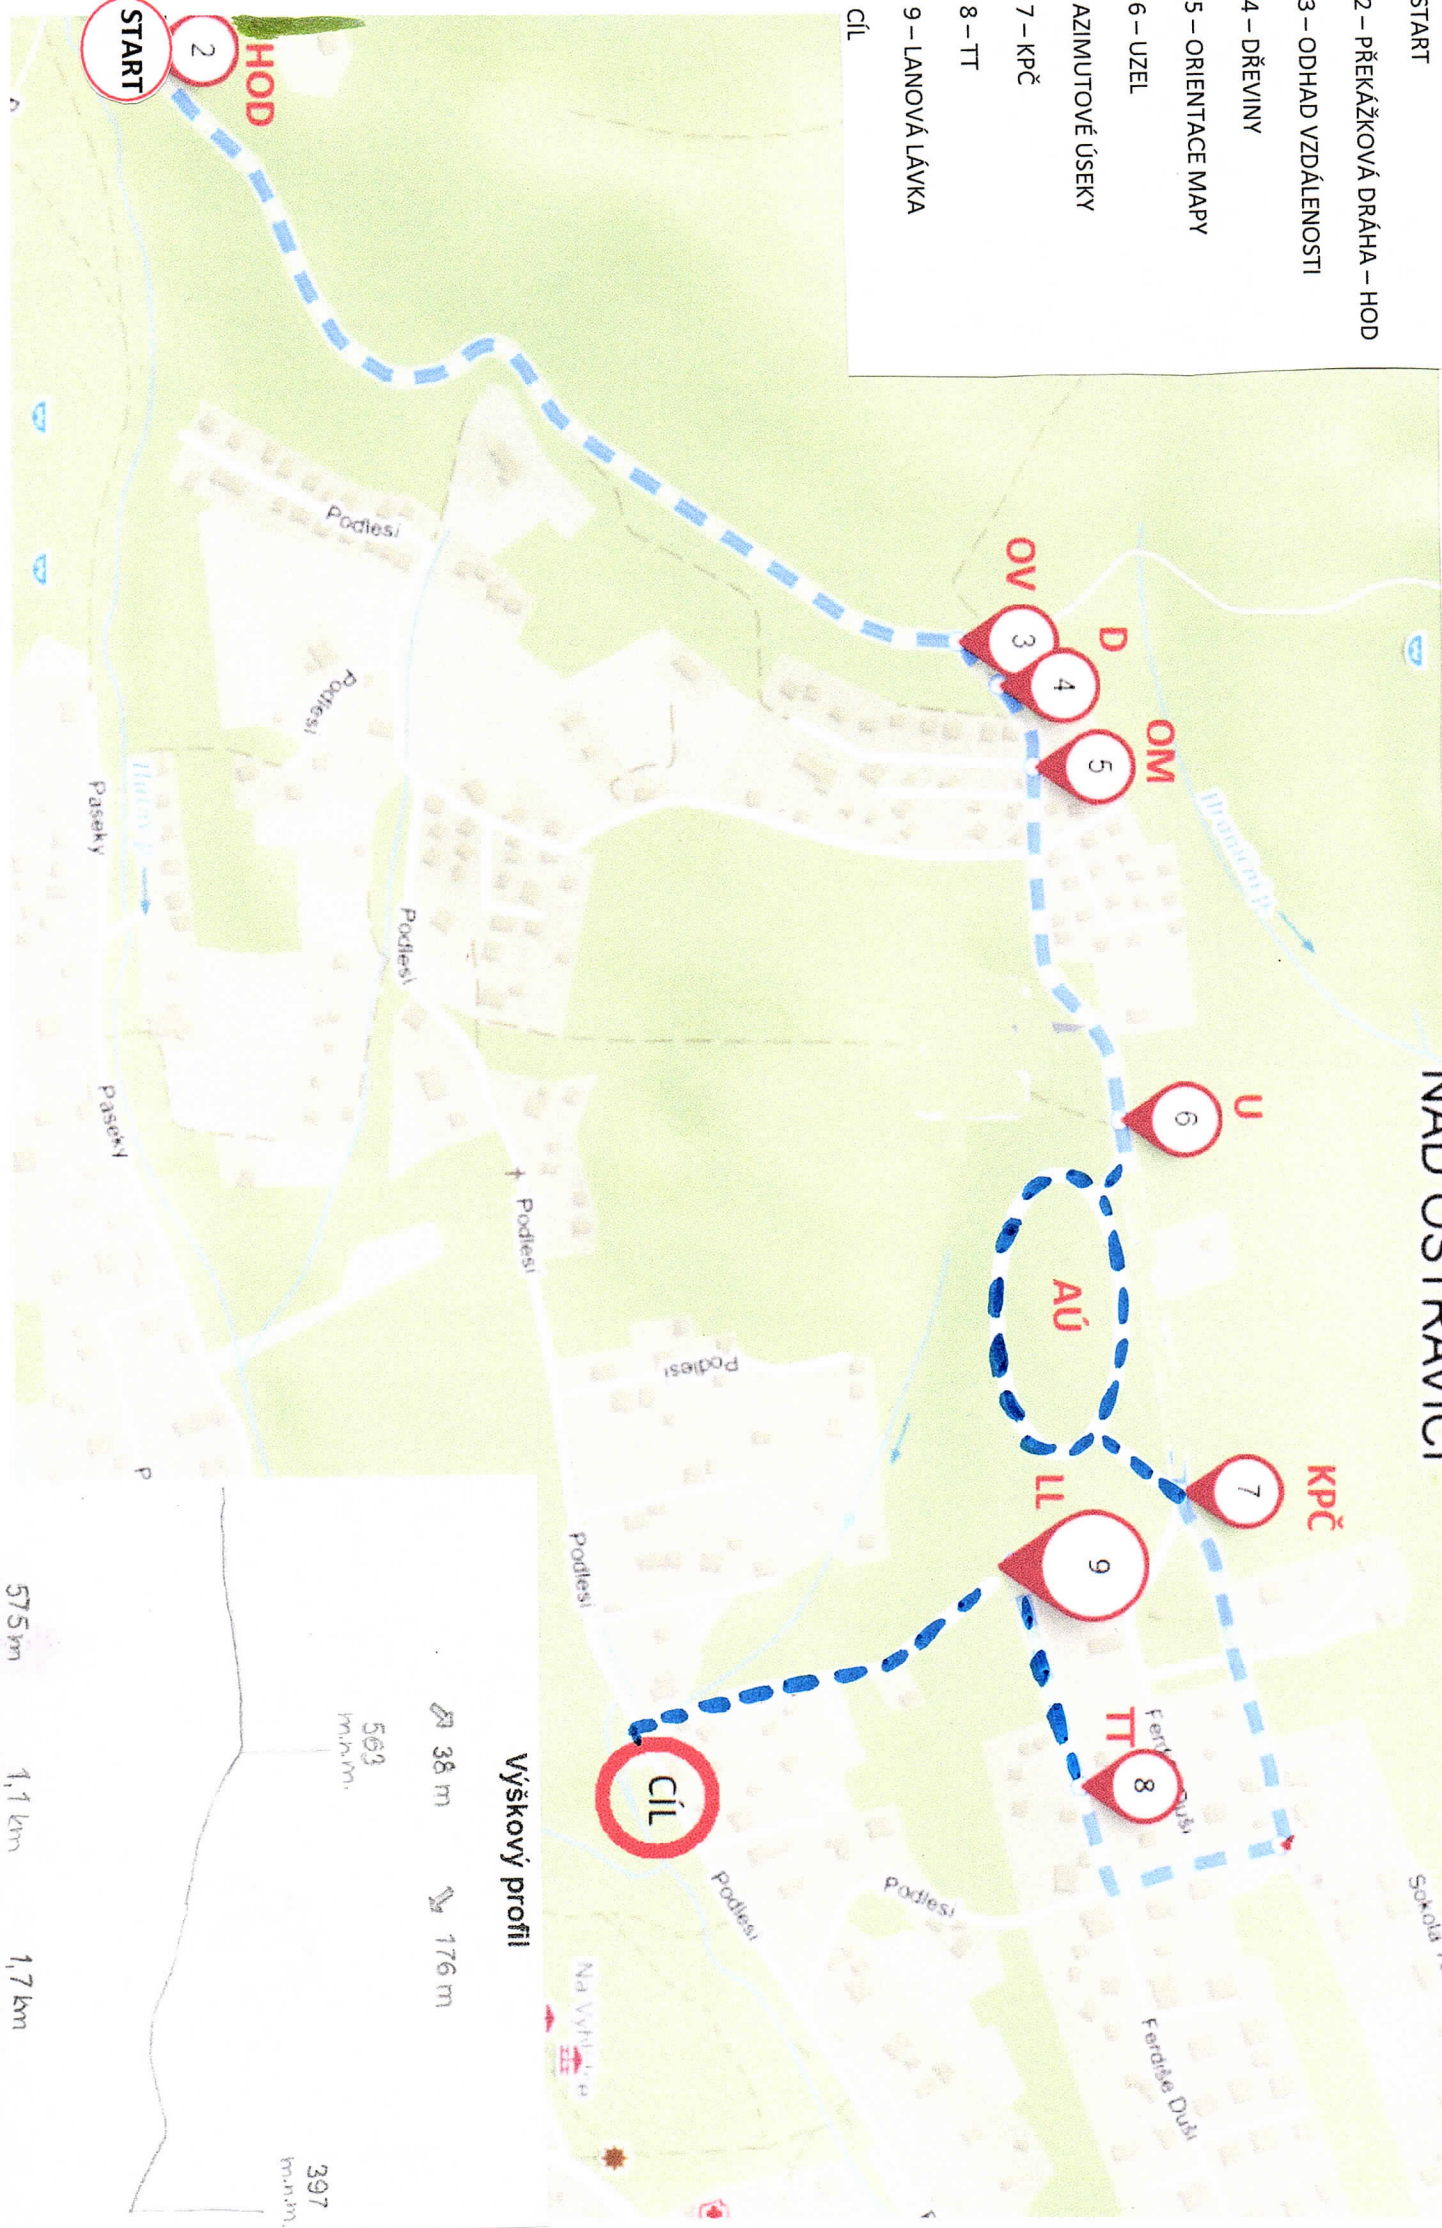

BÍLÁ TRÁŤ – 2280 m + AÚ

FRÝDLANT
NAD OSTRAVICÍ

- START
- 2 – PŘEKÁŽKOVÁ DRÁHA – HOD
- 3 – ODHAD VZDÁLENOSTI
- 4 – DŘEVINY
- 5 – ORIENTACE MAPY
- 6 – UZEL
- AZIMUTOVÉ ÚSEKY
- 7 – KPČ
- 8 – TT
- 9 – LANOVÁ LÁVKA
- CÍL

Výškový profil

57,5 km 1,1 km 1,7 km