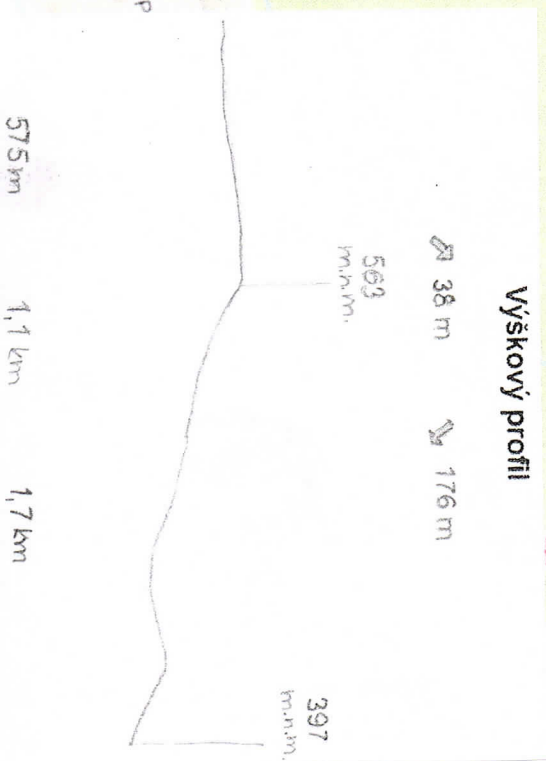

BÍLÁ TRÁŤ – 2280 m + AÚ

FRÝDLANT
NAD OSTRAVICÍ

- START
- 2 – PŘEKÁŽKOVÁ DRÁHA – HOD
- 3 – ODHAD VZDÁLENOSTI
- 4 – DŘEVINY
- 5 – ORIENTACE MAPY
- 6 – UZEL
- AZIMUTOVÉ ÚSEKY
- 7 – KPČ
- 8 – TT
- 9 – LANOVÁ LÁVKA
- CÍL

Výškový profil

57,5 km 1,1 km 1,7 km